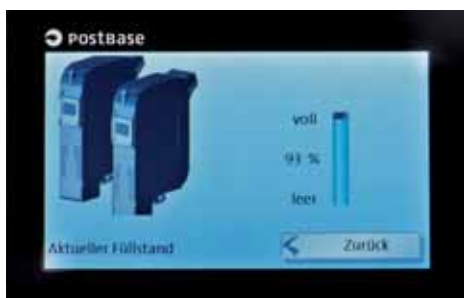

Fluïsterstil.

Een unieke borstelband zorgt niet alleen voor een perfecte doorvoer, maar ook voor een fluïsterstil systeem. De PostBase is hierdoor welkom op iedere werkplek.

Plug & play.

De vele aansluitmogelijkheden bieden u veel vrijheid. Twee USB- en een Ethernet/LAN aansluiting zijn standaard.